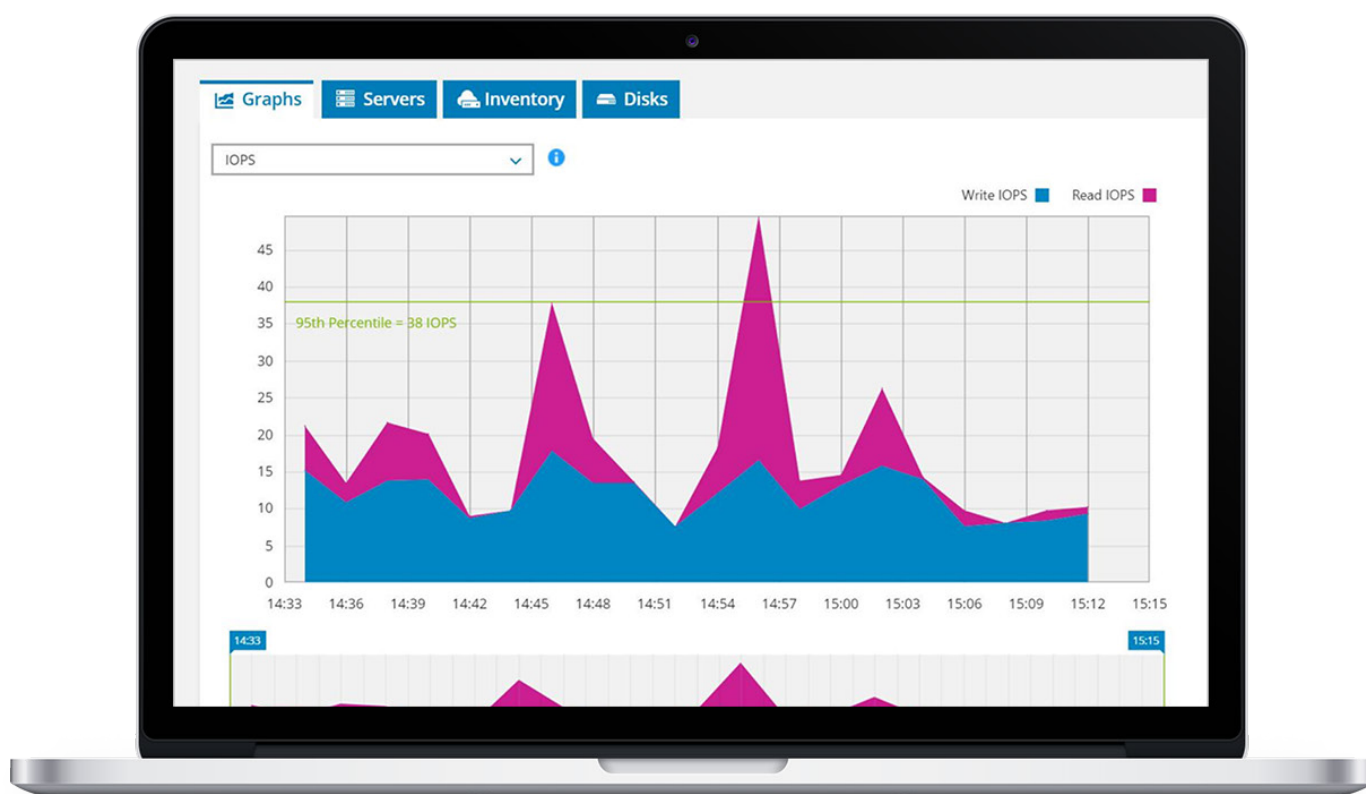

FÅ OVERBLIK OVER DIT IT-MILJØ MED EN ASSESSMENT FRA KMD

Overblik over dit IT-miljø er helt afgørende for at kunne træffe gode beslutninger, og gode beslutninger er altid forudsætningen for god økonomi.

Uanset om du står overfor nye investeringer, eller du ønsker at optimere driften i det nuværende miljø, vil fakta kunne hjælpe dig med at træffe gode beslutninger – og dermed sikre en god økonomi.

KMD TILBYDER ASSESSMENT

KMD tilbyder dig en assessment, der giver et overblik over belastningen af disse fem kategorier:

- _ CPU
- _ Netværk
- _ Memory
- _ Storage kapacitet
- _ Storage IOPS / svartid

Efter indsamling af data genereres en rapport. Rapporten, inklusive anbefalinger, præsenteres for dig på et opfølgende møde.

PRISEN FOR DENNE ASSESSMENT ER DKR. 10.000

HVORDAN VIRKER DET?

Vi sender dig en collector – som uploader metadata om jeres miljø til en online analytics motor. De indsamlede data analyseres, og danner grundlag for en rapport der kan bruges som beslutningsgrundlag.

[Se uddybning her.](http://bit.ly/kmd-collector)
(<http://bit.ly/kmd-collector>)